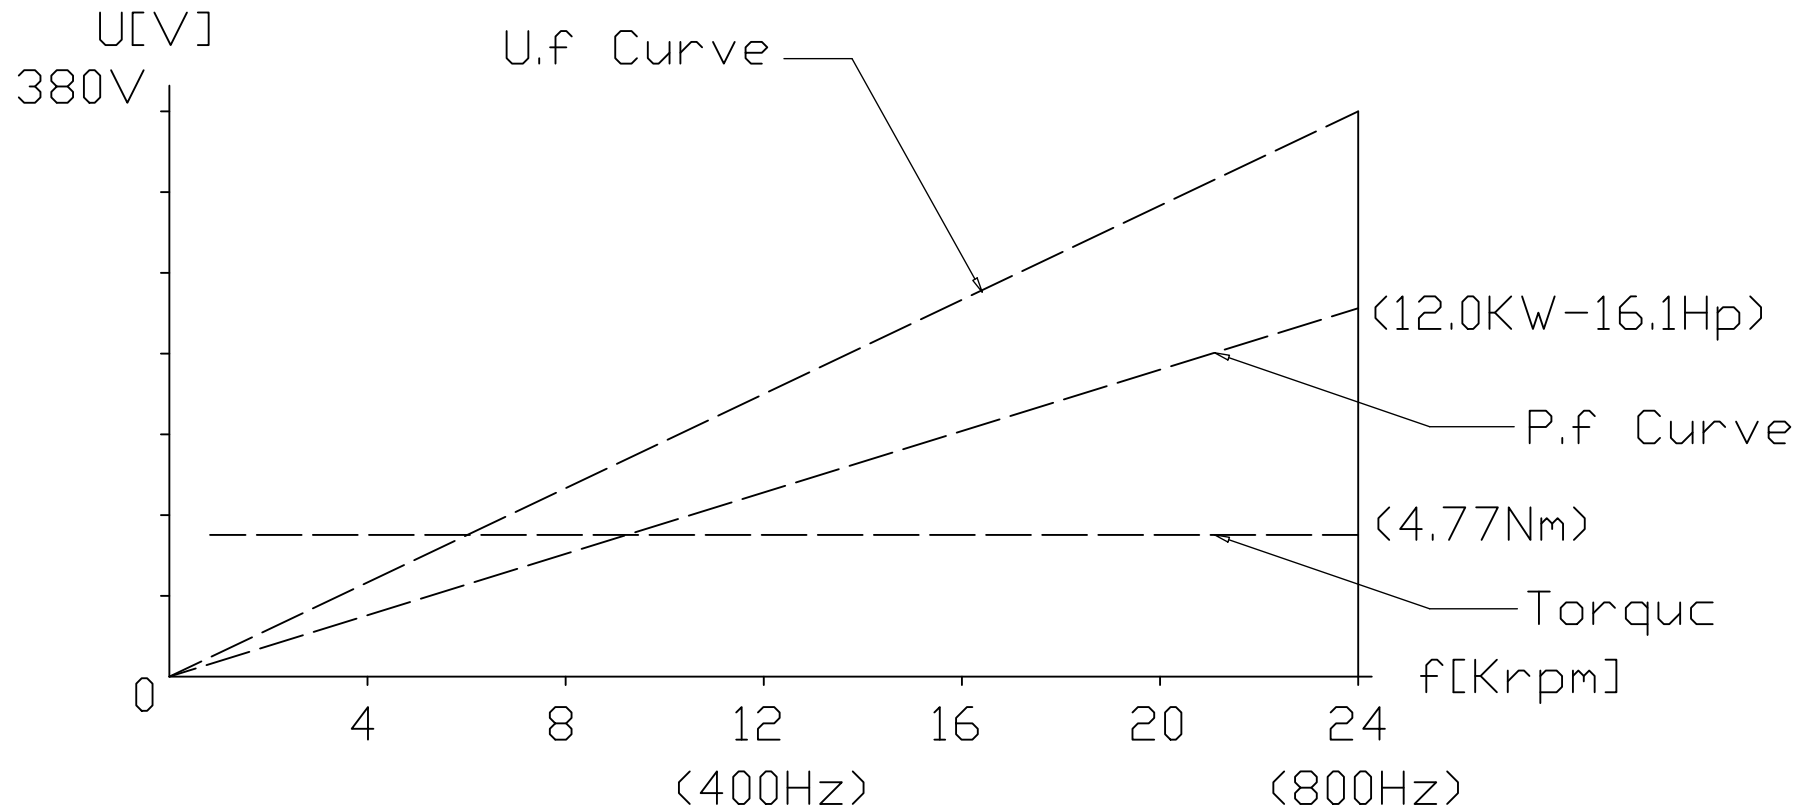

GDL70-24Z/12.0
380V 24.0A 4P

TA:20°C

Serv:S6 60%

air cooling