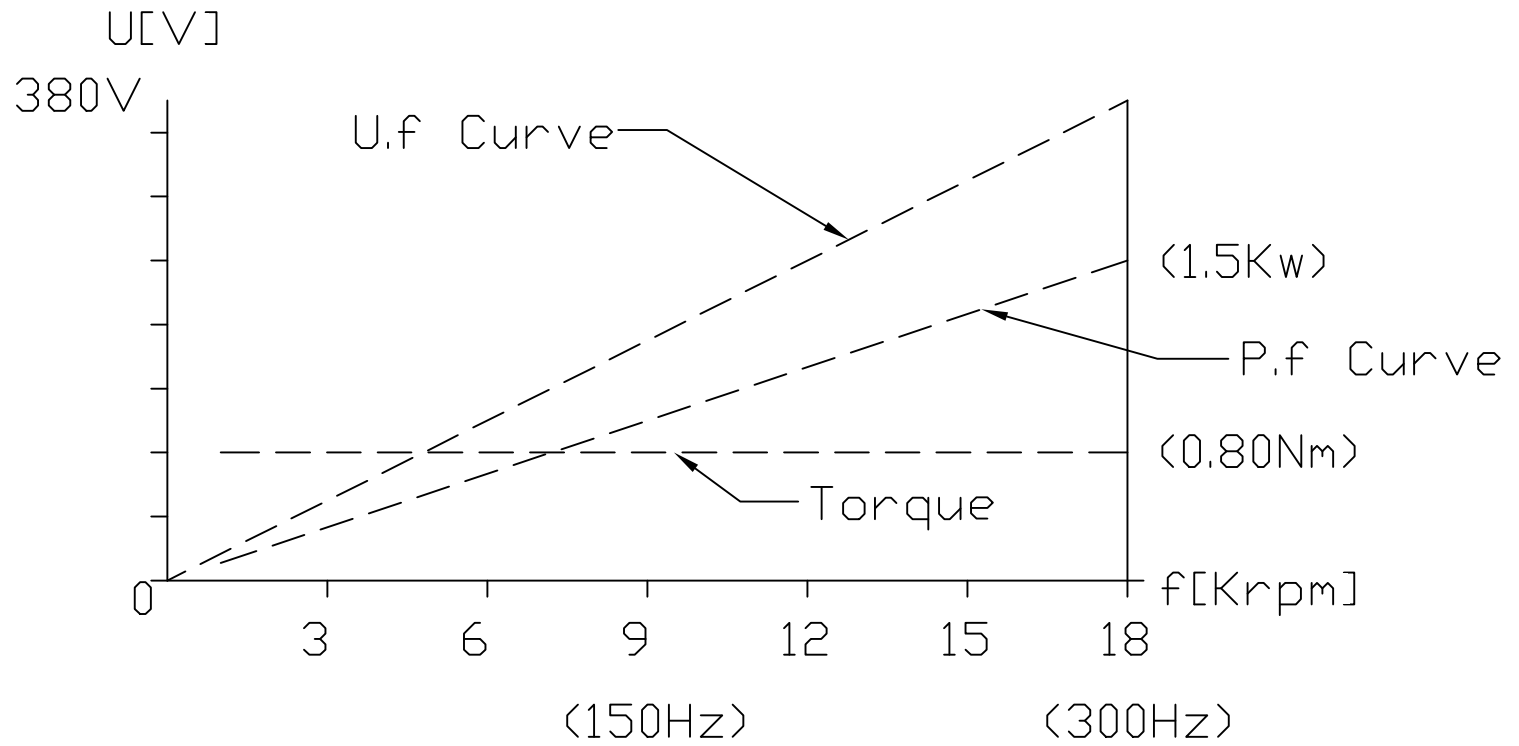

GDF46-18Z/1.5
380V 3.0A 2P

TA:20°C

Serv:S1

air cooling